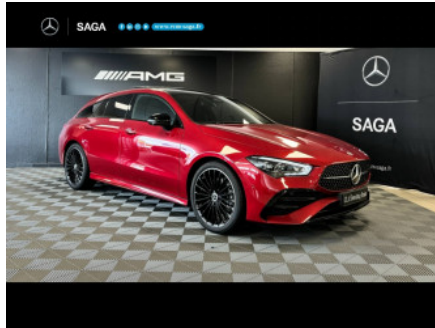

Tél : 01 73 22 22 22

Mercedes-Benz CLA Shooting Brake

200 163ch AMG Line 7G-DCT

55 900€

9000 km / 2024

Tél : **01 73 22 22 22**

Numéro non surtaxé

Sur le site **Viry-Châtillon**

Caractéristiques de cette Mercedes-Benz CLA Shooting Brake

Marque : Mercedes-Benz

Modèle : CLA Shooting Brake

Version : 200 163ch AMG Line 7G-DCT

Motorisation : Essence/Micro-Hybride

Couleur : Rouge Patagonie métallisé MANUFAKTUR